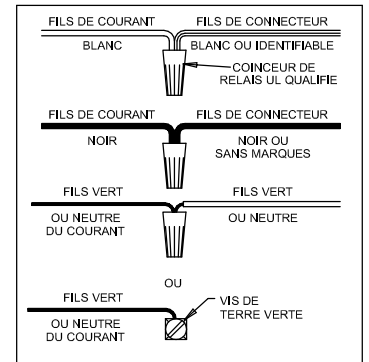

Instructions d'Assemblage et Installation

Mise en garde: Lire les instructions avec soin et couper le courant au disjoncteur central avant de commencer l'installation.

*****
AVERTISSEMENT - SIDES DISPOSITIFS DE CONTROLE SPECIAUX SONT UTILISES EN CONJONCTION AVEC CE LUMINAIRE, SUIVRE SCRUPULEUSEMENT CES INSTRUCTIONS POUR ASSURER LA CONFORMITE N.E.C. POUR TOUTE ASSISTANCE SUPPLEMENTAIRE, DEMANDER CONSEIL AUPRES D'UN ELECTRICIEN QUALIFIE.

MISE EN GARDE - Le verre est toujours fragile; maniez l'(les) ampoule(s) et les autres éléments de verre avec prudence.
AVERTISSEMENT - Ce produit contient des composants chimiques qui selon L'état de Californie provoquent un cancer, des infirmités de naissance et (ou) du mal au système reproductif. Il faut laver les mains soigneusement après avoir installé, manipulé, nettoyé, ou autrement touché ce produit.

NOTA: Para más especificaciones de productos e información ver sitio web www.progresslighting.com.