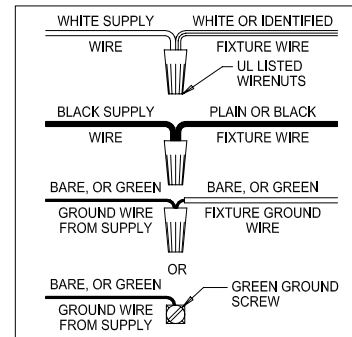

ASSEMBLY STEPS:

PASOS PARA ENSAMBLAR:

MODE D'ASSEMBLAGE:

1. B,A → C
2. D,E → A
3. F → G
4. H → E
5. I → E
6. J → K
7. L → M
8. M → H
9. N → M,H

CAUTION: ALL GLASS IS FRAGILE, USE CAUTION WHEN HANDLING LAMPS.

B, C & J
(NOT FURNISHED)
(NO INCLUIDA)
(NON FOURNIE)

Instrucciones de ensamblaje e instalación

Precaución: Lea cuidadosamente las instrucciones y desconecte la electricidad del cortacircuitos principal antes de iniciar la instalación.